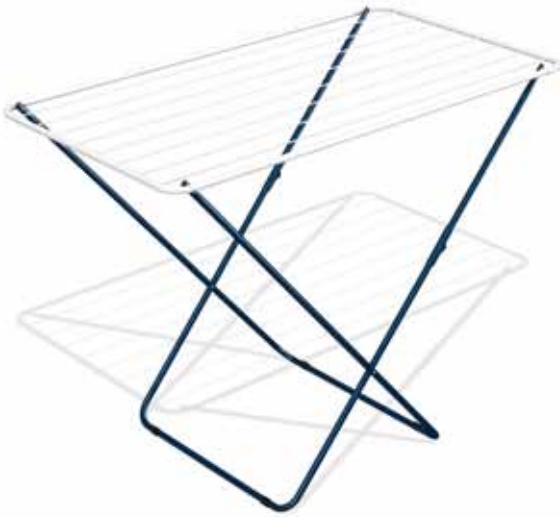

2320 - PATTUMIERA CON COPERCHIO STYLE LT 16

2321 - PATTUMIERA CON COPERCHIO STYLE LT 25

DSC3886

52473 - PALETTA IMMONDIZIA PLASTICA

2454 - SECCHIO PLASTICA CON MANICO LT 6

2455 - SECCHIO PLASTICA CON MANICO LT 9

2456 - SECCHIO PLASTICA CON MANICO LT 12

2457 - SECCHIO PLASTICA CON MANICO LT 15

34559 - PATTUMIERA POLITENE LT 15

30615 - BACINELLA LAVANDINO PLASTICA LT 10

30616 - BACINELLA LAVANDINO PLASTICA LT 18

75030 - PATTUMIERA CON PEDALE LT 16

* su richiesta vasto assortimento di prodotti casalinghi.

32151 - STENDIBIANCHERIA INOX PLASTIFICATO CM 105X55 H 96

59283 - STENDIBIANCHERIA RESINA CM 180X55 H 88

66295 - STENDIBIANCHERIA INOX CM 180X55 H 96