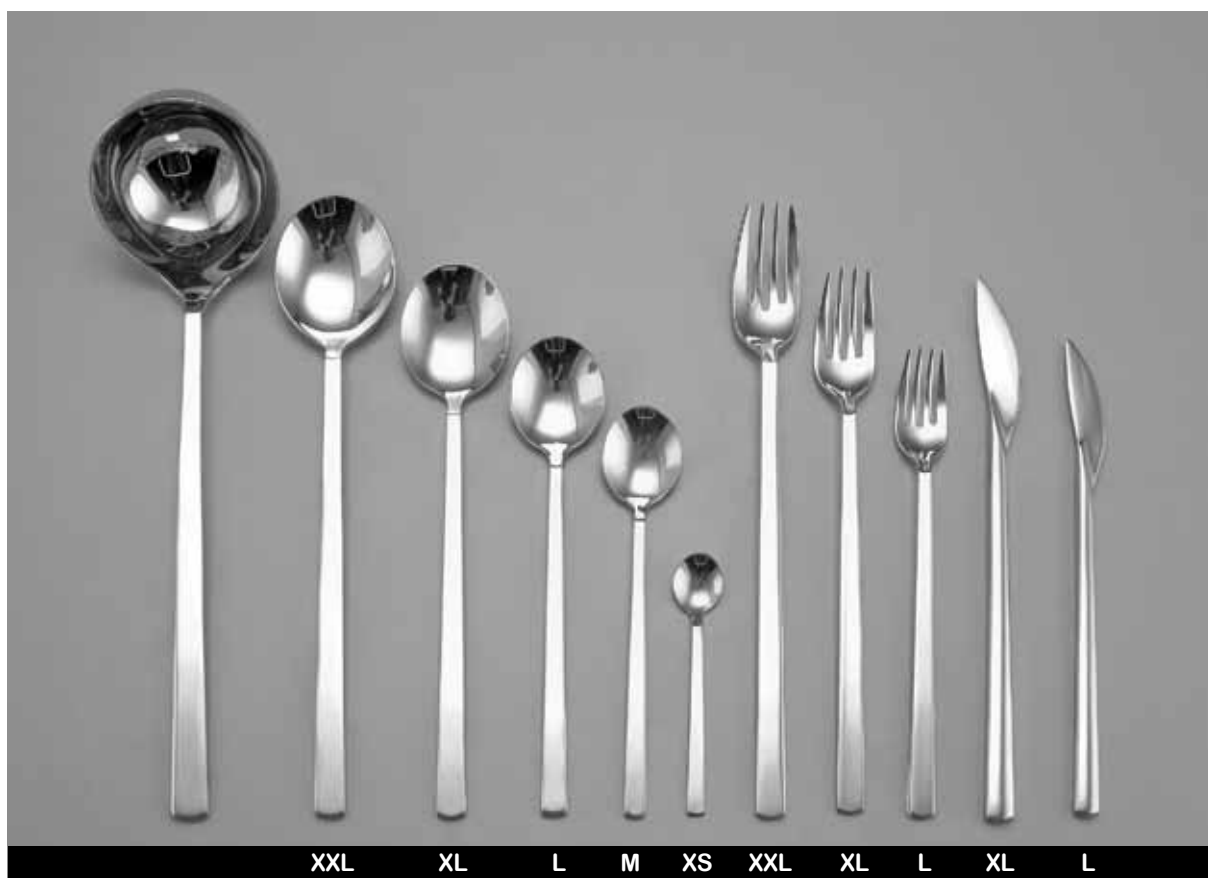

- ❸ 98040 - CUCCHIAIO BRODO
- ❹ 93187 - CUCCHIAIO FRUTTA
- ❺ 81235 - CUCCHIAINO CAFFÈ
- ❻ 98055 - CUCCHIAINO GELATO
- ❼ 81234 - CUCCHIAINO MOKA
- ❽ 98519 - MESTOLO SALSA

- ❶ 98051 - FORCHETTA INSALATA
- ❷ 90837 - FORCHETTONE SERVIRE
- ❸ 90836 - FORCHETTA TAVOLA
- ❹ 98907 - FORCHETTA PESCE

- ❺ 90923 - FORCHETTA FRUTTA
- ❻ 98054 - FORCHETTINA DUE PUNTE
- ❼ 81236 - FORCHETTA TRE PUNTE
- ❽ 98909 - FORCHETTA OSTRICHE

- ❶ 90922 - COLTELLO TAVOLA
- ❷ 98041 - COLTELLO BISTECCA
- ❸ 90924 - COLTELLO FRUTTA

- ❹ 98908 - COLTELLO PESCE
- ❺ 98056 - SPATOLA BURRO
- ❻ 90926 - PALA TORTA

COLLEZIONE TECNA ACCIAIO INOX 18/10 SPESSORE 3 MM

DSC3465

- 84229 - FORCHETTA TAVOLA XL
- 84226 - CUCCHIAIO TAVOLA XL
- 84222 - COLTELLO TAVOLA MANICO PIENO XL
- 84228 - FORCHETTA FRUTTA L
- 84225 - CUCCHIAIO FRUTTA L
- 84221 - COLTELLO FRUTTA L