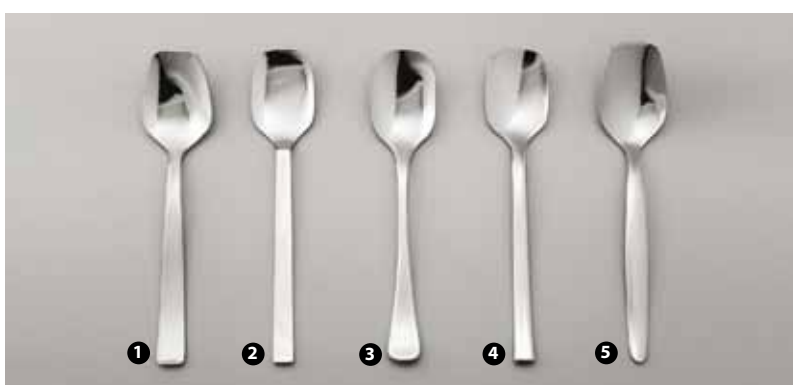

PALETTE GELATO

- ❶ 35956 - PALETTA ABERT BOSTON
- ❷ 25267 - PALETTA INOXBECK RITMO
- ❸ 18720 - PALETTA INOXBECK SIMONA
- ❹ 8337 - PALETTA INOXBECK DANIELA
- ❺ 81500 - PALETTA ABERT SVEZIA

89FN1285