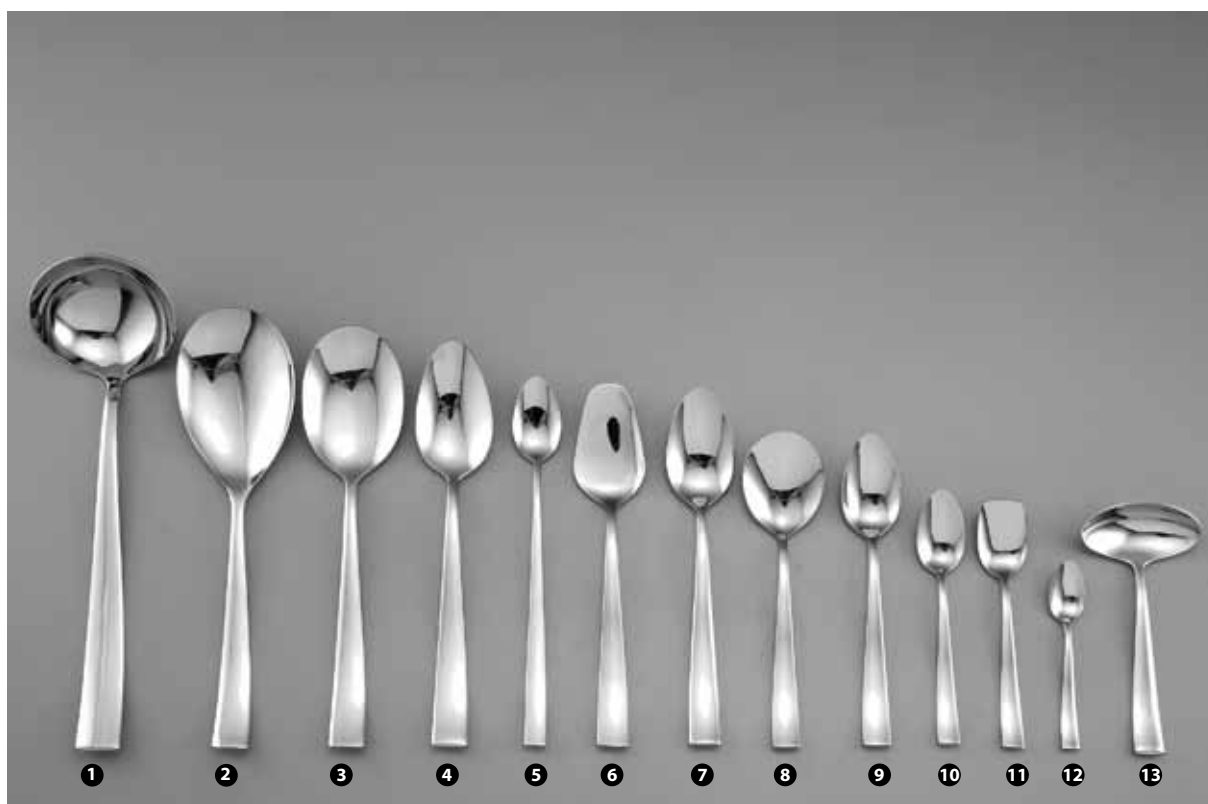

PIAZZA

CIZ290262

- 91093** - FORCHETTA TAVOLA
- 91094** - CUCCHIAIO TAVOLA
- 91095** - COLTELLO TAVOLA MANICO PIENO
- 91096** - CUCCHIAINO CAFFÈ

COLLEZIONE TREND ACCIAIO INOX 18/10 SPESSORE 3 MM

PINTINOX

871HX7067

84240 - FORCHETTA TAVOLA
 84237 - CUCCHIAIO TAVOLA
 84233 - COLTELLO TAVOLA MANICO PIENO
 84239 - FORCHETTA FRUTTA
 84236 - CUCCHIAIO FRUTTA
 84232 - COLTELLO FRUTTA MANICO PIENO

84234 - CUCCHIAINO CAFFÈ
 84235 - CUCCHIAINO MOKA
 84238 - CUCCHIAIONE SERVIRE
 84241 - FORCHETTONE SERVIRE
 84242 - MESTOLO SERVIRE

COLLEZIONE PALACE ACCIAIO INOX 18/10 SPESSORE 3 MM

PINTINOX

DSC3705

- ❶ 90925 - MESTOLO SERVIRE
- ❷ 98052 - CUCCHIAIONE RISOTTO
- ❸ 98050 - CUCCHIAIO INSALATA
- ❹ 90838 - CUCCHIAIONE SERVIRE
- ❺ 98038 - CUCCHIAINO BIBITA
- ❻ 98039 - CUCCHIAIO GOURMET
- ❼ 90921 - CUCCHIAIO TAVOLA