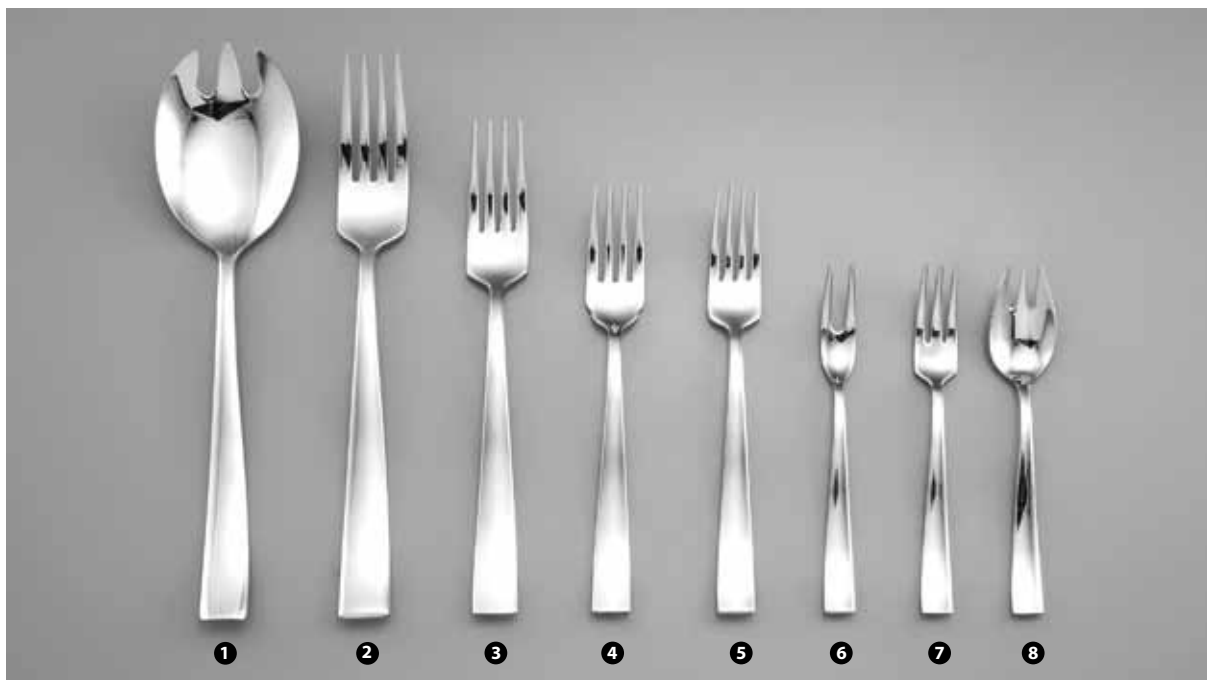

COLLEZIONE PALACE ACCIAIO INOX 18/10 SPESSORE 3 MM

PINTINOX

DSC3705

- ❶ 90925 - MESTOLO SERVIRE
- ❷ 98052 - CUCCHIAIONE RISOTTO
- ❸ 98050 - CUCCHIAIO INSALATA
- ❹ 90838 - CUCCHIAIONE SERVIRE
- ❺ 98038 - CUCCHIAINO BIBITA
- ❻ 98039 - CUCCHIAIO GOURMET
- ❼ 90921 - CUCCHIAIO TAVOLA

- ❸ 98040 - CUCCHIAIO BRODO
- ❹ 93187 - CUCCHIAIO FRUTTA
- ❺ 81235 - CUCCHIAINO CAFFÈ
- ❻ 98055 - CUCCHIAINO GELATO
- ❼ 81234 - CUCCHIAINO MOKA
- ❽ 98519 - MESTOLO SALSA

- ❶ 98051 - FORCHETTA INSALATA
- ❷ 90837 - FORCHETTONE SERVIRE
- ❸ 90836 - FORCHETTA TAVOLA
- ❹ 98907 - FORCHETTA PESCE

- ❺ 90923 - FORCHETTA FRUTTA
- ❻ 98054 - FORCHETTINA DUE PUNTE
- ❼ 81236 - FORCHETTA TRE PUNTE
- ❽ 98909 - FORCHETTA OSTRICHE

- ❶ 90922 - COLTELLO TAVOLA
- ❷ 98041 - COLTELLO BISTECCA
- ❸ 90924 - COLTELLO FRUTTA