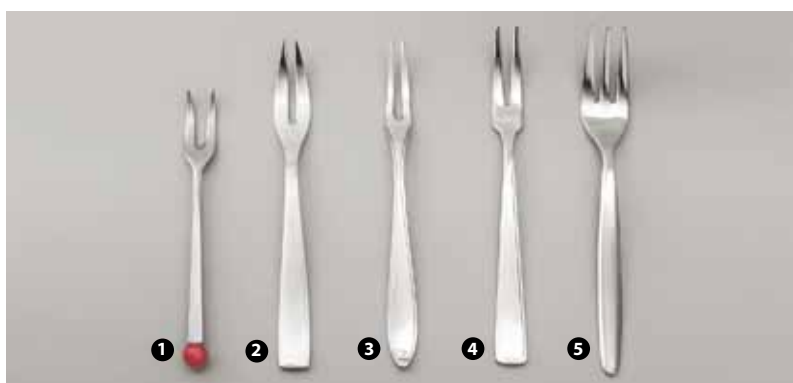

- ❶ 24205 - FORCHETTA BIDENTE PIAZZA CM 12,5
- ❷ 4485 - FORCHETTA LUMACHE ALESSI
- ❸ 66473 - FORCHETTA LUMACHE PIAZZA
- ❹ 17175 - FORCHETTA ANTIPASTO PINTI
- ❺ 81499 - FORCHETTA DOLCE SVEZIA